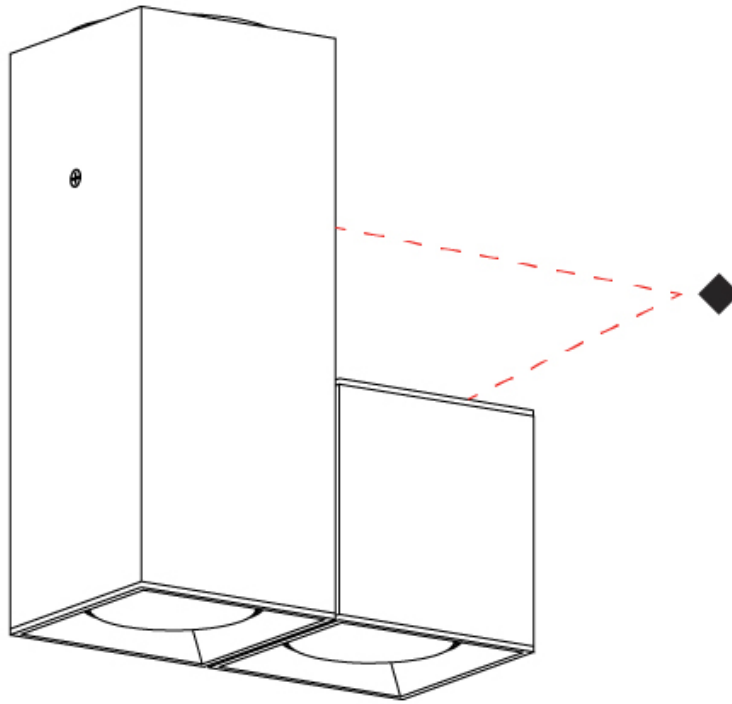

## DAU 2 LIGHT LINEAR SURFACE

D92029-

PROJECT

TYPE

SPECIFIER

QUANTITY

DATE

PROJECT	_____
TYPE	_____
SPECIFIER	_____
QUANTITY	_____
DATE	_____

## DAU 3 LIGHT LINEAR SURFACE